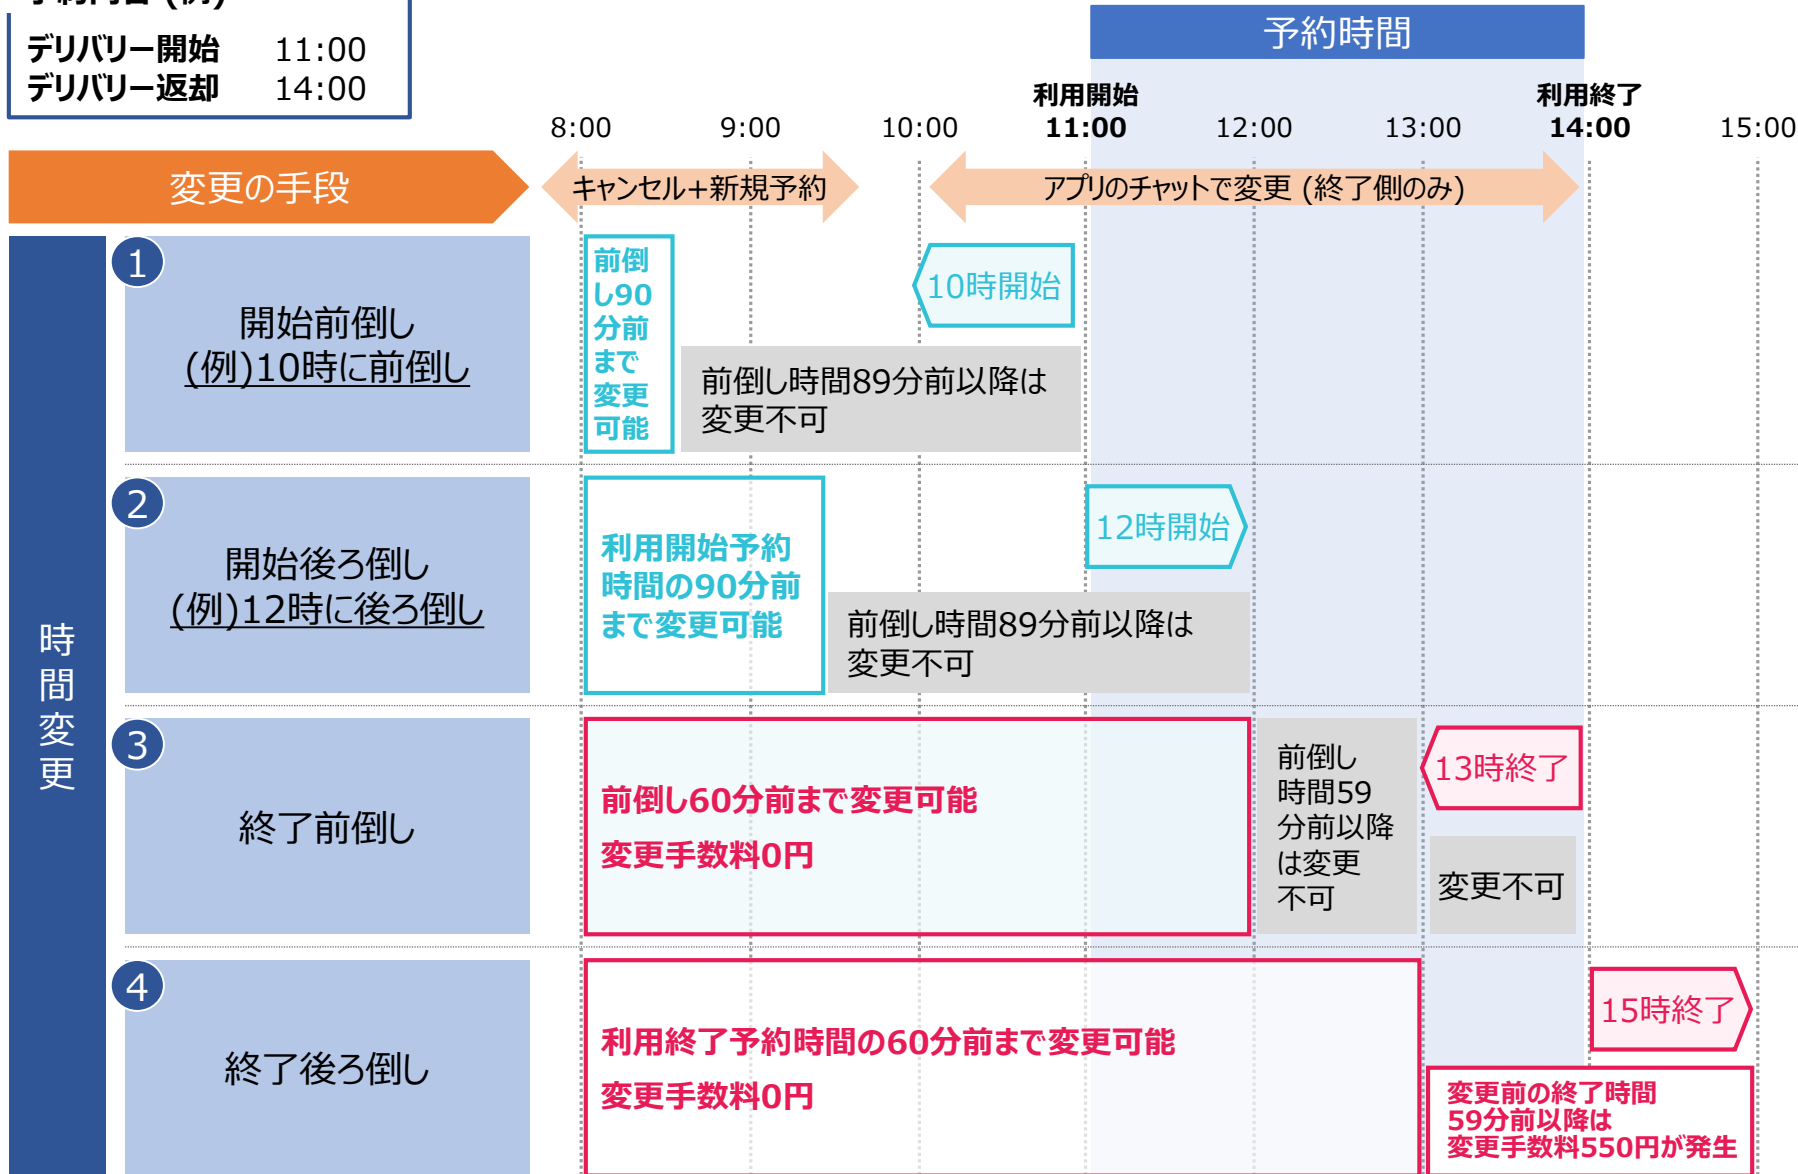

利用時間変更の変更期限と変更手数料

予約内容 (例)

デリバリー開始 11:00
デリバリー返却 14:00

□ : 開始時間の変更 □ : 終了時間の変更

ご注意事項

- 時間料金は再予約に伴い、再計算
- 時間料金は再予約に伴い、再計算
- 短縮時間料金の100%を返金
- 出来る限り、終了時間の60分前までに変更の連絡をお願いいたします